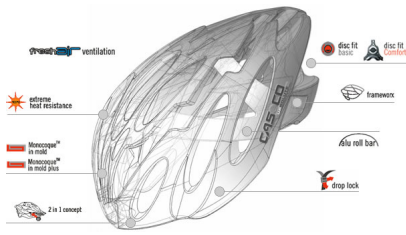

# Technology Bike

{jumi

[logos\_full.php][monomold][monoplus][frameworx][aluroll][2in1][realheat][discfit][diskcom][droplock][freshair][ce-en-1078]}